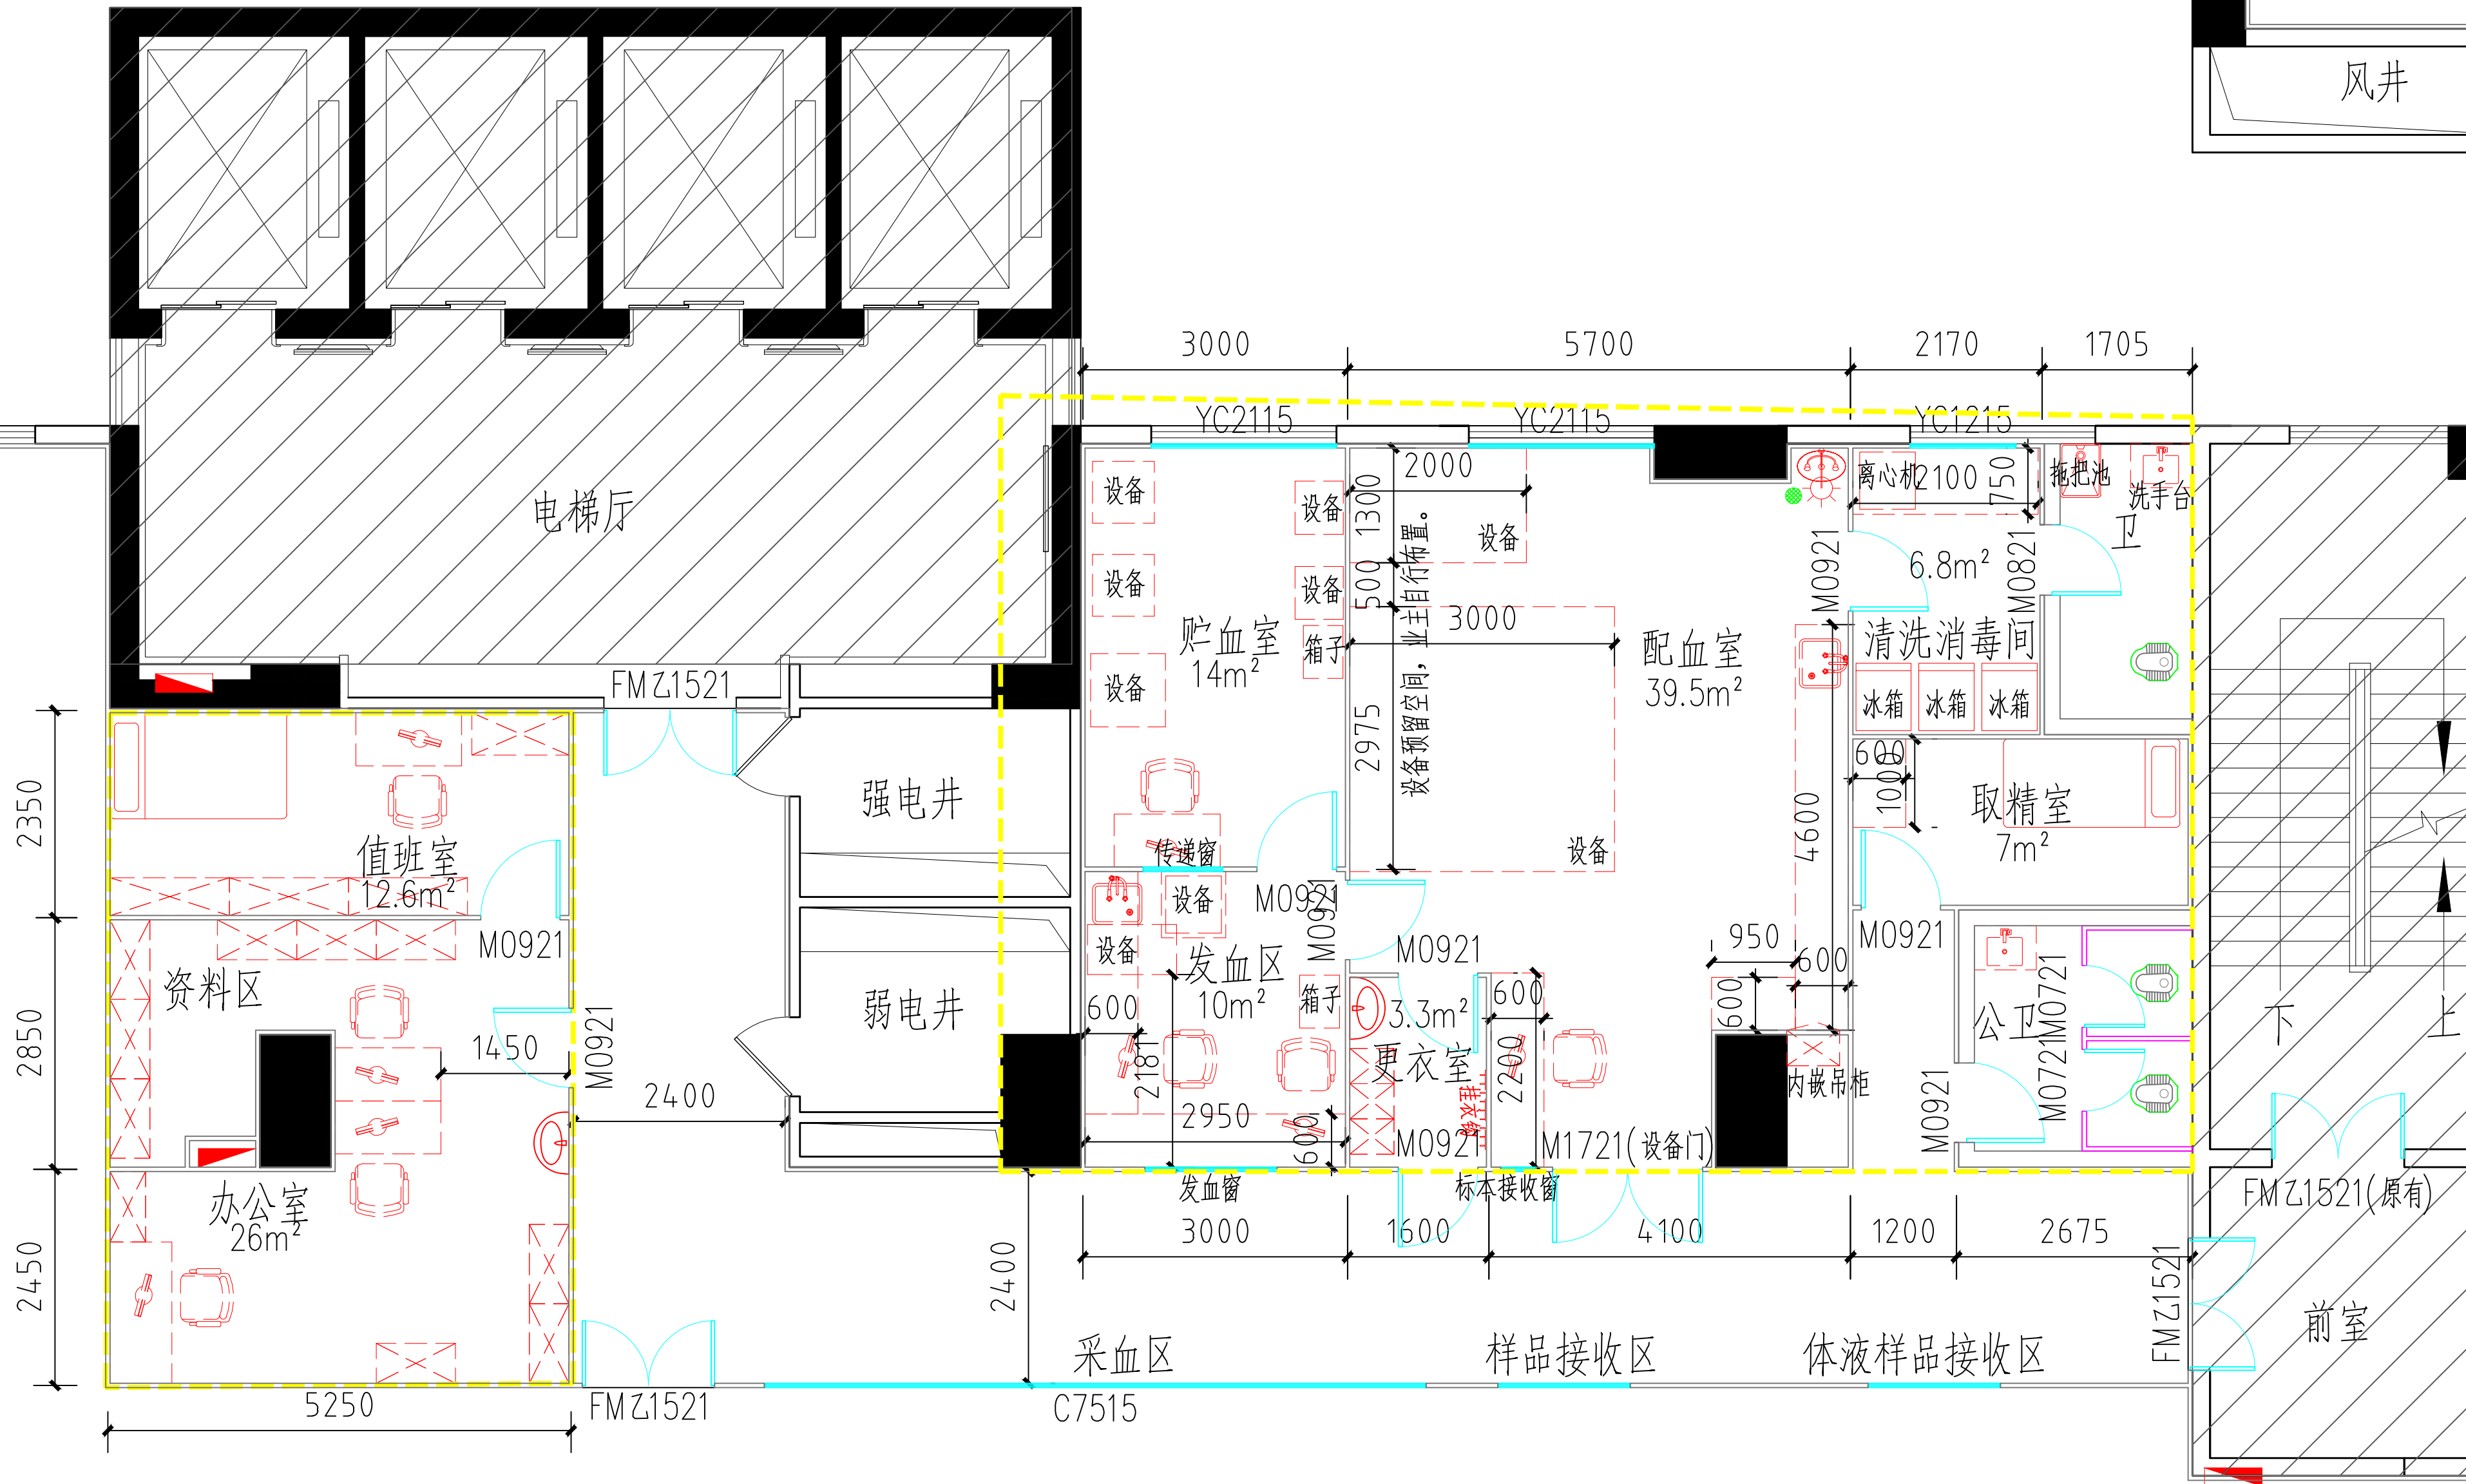

生化区

风井

前室

下

上